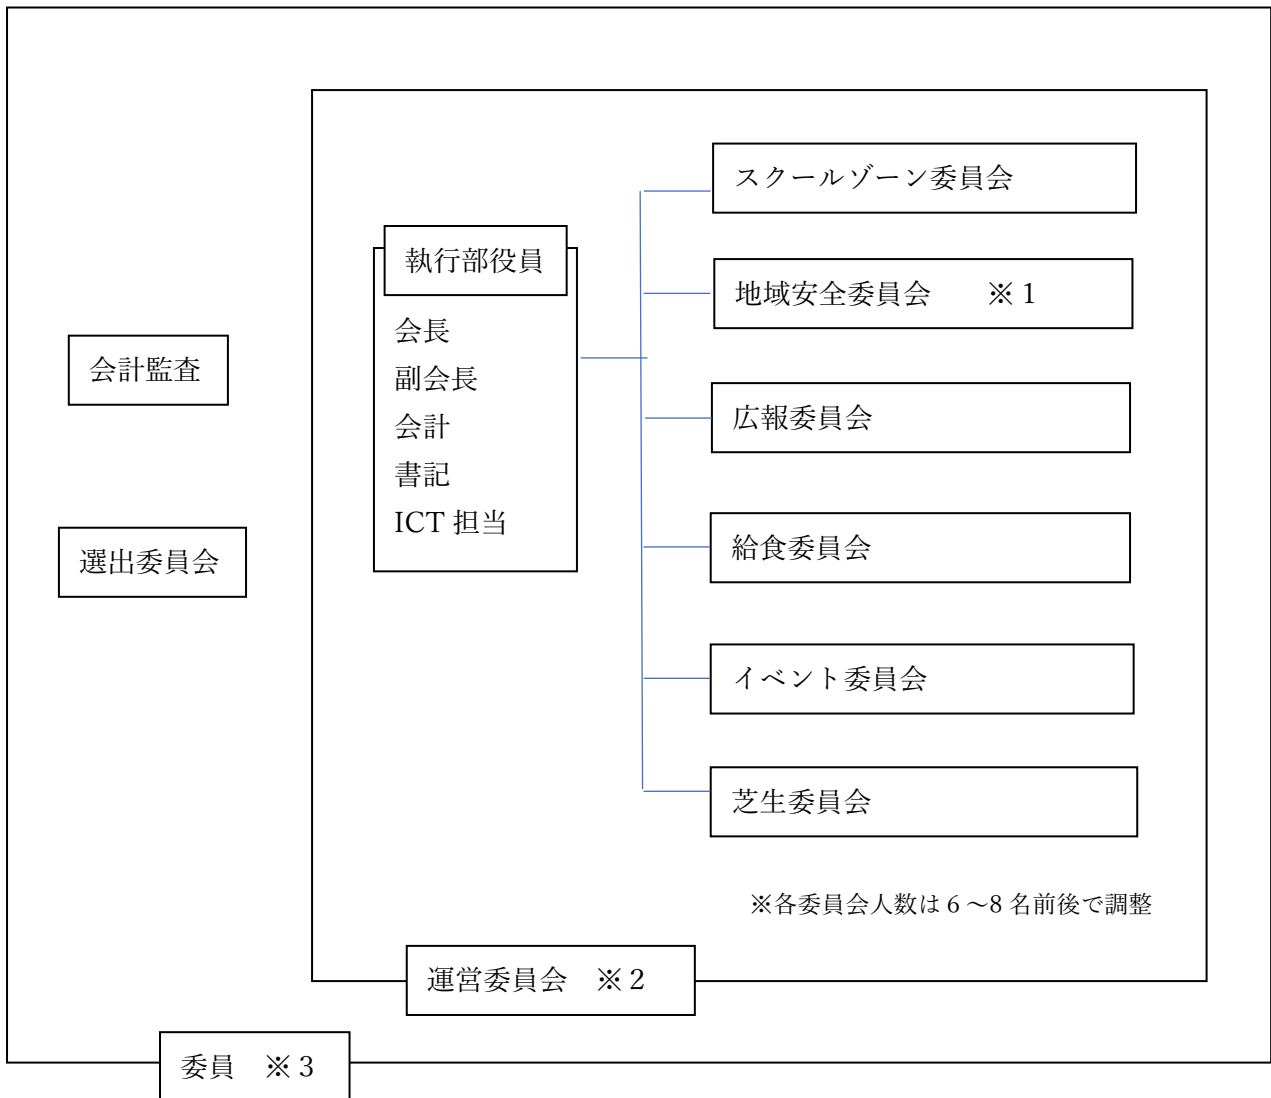

R4 年度 三小 PTA 組織図

※1 地域安全委員会は、旧ピーポくん係および学区安全点検係

※2 運営委員会は書面開催

※3 委員は各クラスより4人ずつ選出（ひまわりは希望者があれば選出）